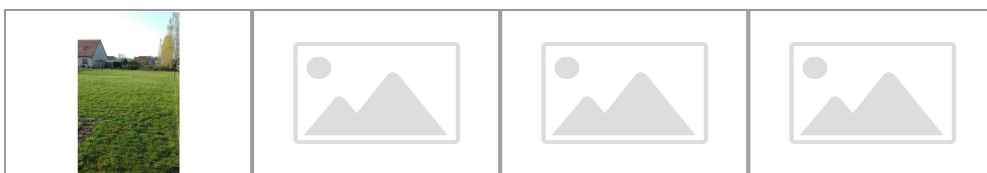

Vente terrain Nibelle

21 000 € *

Agence Euro Immobilier
36 mail Ouest
45300 PITHIVIERS
alibert.corinne@wanadoo.fr
Tel. : 02 38 30 60 04

<http://www.euro-immobilier-pithiviers.fr/>

- » Référence : 817
- » Surface : 390 m²

Terrain à bâtir d'une superficie d'environ 390 m² (division en cours). Façade 29m. Non viabilisé. Tout à l'égout dans la commune. Environnement calme.

Notes de visites :